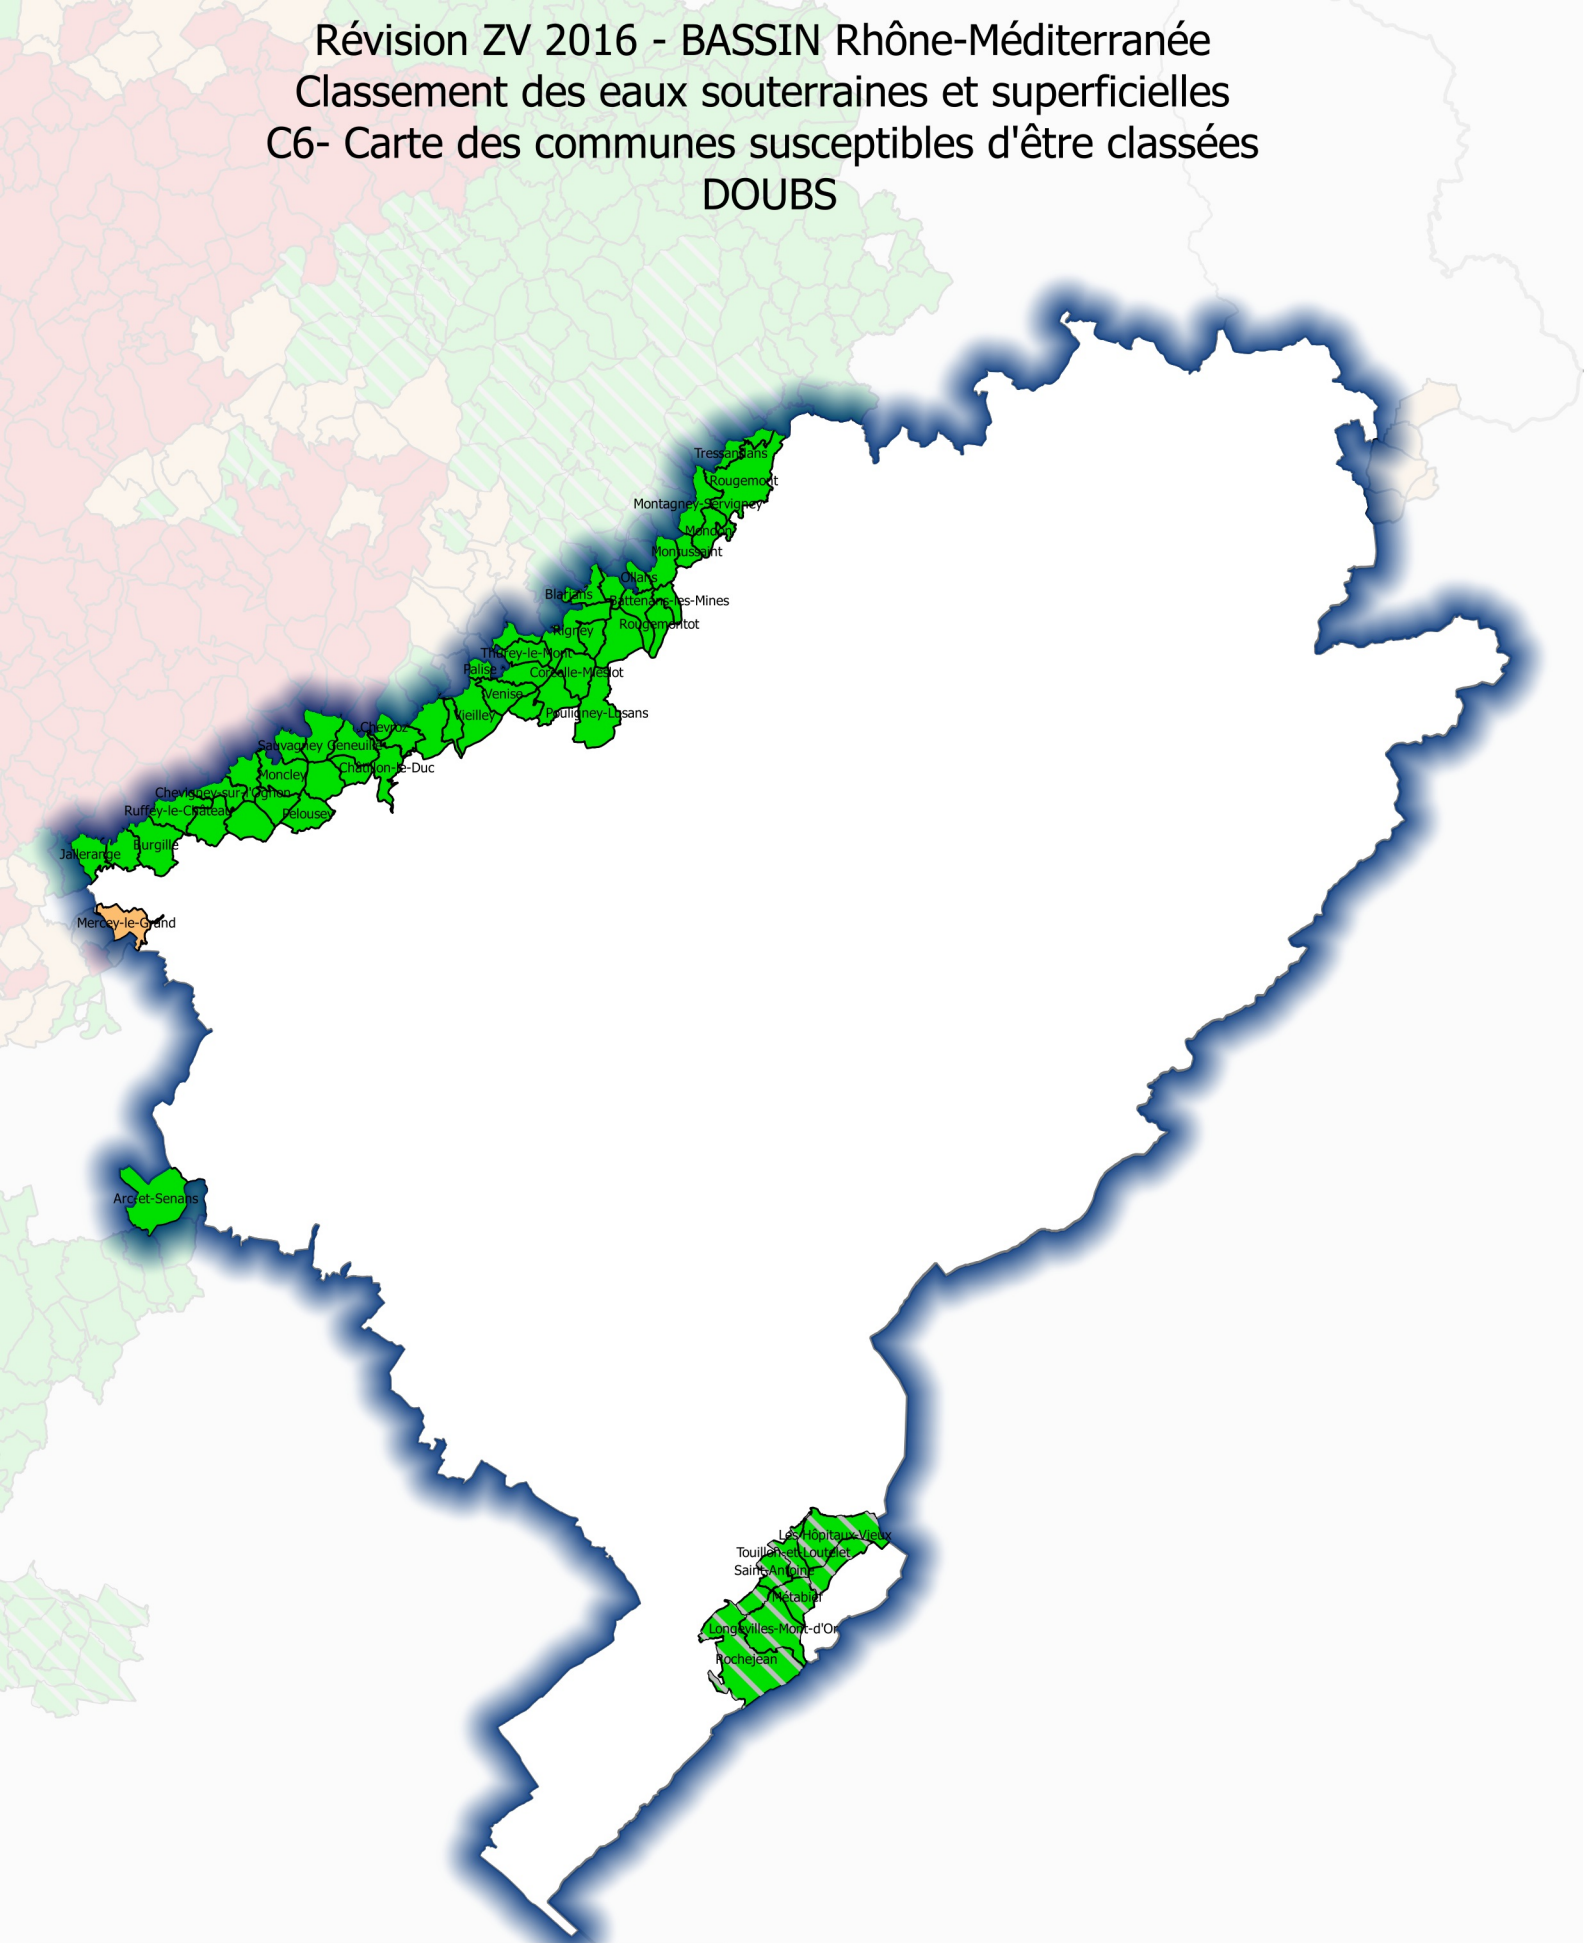

Révision ZV 2016 - BASSIN Rhône-Méditerranée
 Classement des eaux souterraines et superficielles
 C6- Carte des communes susceptibles d'être classées
 DOUBS

- classé partiellement
- classé partiel sous réserve d'expertise complémentaire
- classé
- classé sous réserve d'expertise complémentaire
- exclu du classement avant la concertation
- exclu du classement après la concertation